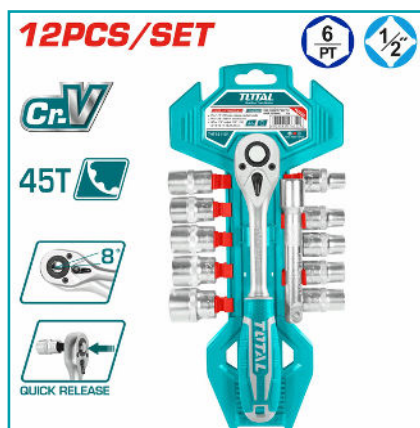

FICHA TÉCNICA

Juego Ratchet Con Socket 12Pza 1/2" 50Bv30 Crv Acero Alta Calidad
Medidas 10,11,12,13,14,15,17,19,21,24Mm 1Pcs 5" Extention Bar.

CÓDIGO:

THT141121

SKU:

22311

¿Dónde usarlo?: Automotriz, Doméstica/Taller

Cantidad x Empaque: 1

Características 2: 50BV30 Aleación Cromo-Vanadio de alta resistencia

Código de producto: THT141121

Incluye: Matraca 1/2", Juego de 10 dados 1/2" 50BV30 CrV 10,11,12,13,14,15,17,19,21,24mm; Barra de extensión: 5"

Marca: TOTAL TOOLS

Medida: Matraca 1/2"

Peso (Kg): 1.6 Kg

Se vende por: Unidad

Usos: Industria Automotriz

Acabado: Cromado

Características: Con botón de liberación de agarre suave

Código de Barras: 6925582176322

Embalaje de proveedor: MASTER PACK 10 UNID/CAJA PEQ.
5 UNID

Longitud: Barra de extensión 5"

Material: Acero Cromado

Norma de Fabricación: DIN 3122; DIN 3123; DIN 3124

Procedencia: Importado

Tipo: Ratchet y Torquímetros