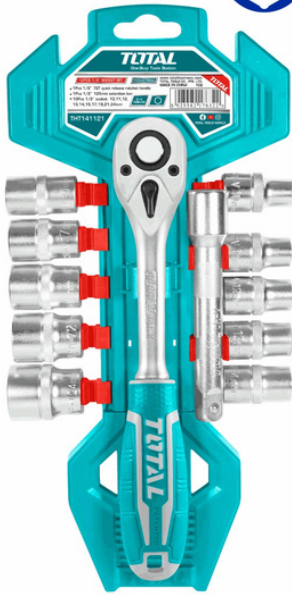

FICHA TÉCNICA

Juego Ratchet Con Socket 12Pza 1/2" 50Bv30 Crv Acero Alta Calidad
Medidas 10,11,12,13,14,15,17,19,21,24Mm 1Pcs 5" Extention Bar.

CÓDIGO:

THT141121

SKU:

22311

¿Dónde usarlo?: Automotriz, Doméstica/Taller

Cantidad x Empaque: 1

Características 2: 50BV30 Aleación Cromo-Vanadio de alta resistencia

Código de producto: THT141121

Incluye: Matraca 1/2", Juego de 10 dados 1/2" 50BV30 CrV 10,11,12,13,14,15,17,19,21,24mm; Barra de extensión: 5"

INFORMACIÓN ADICIONAL

Juego Ratchet Con Socket 12Pza 1/2" 50Bv30 Crv Acero Alta Calidad Medidas 10,11,12,13,14,15,17,19,21,24Mm 1Pcs 5" Extention Bar.

12PCS/SET

6
PT

1/2"

Cr-V

45T 

QUICK RELEASE

12PCS/SET

6
PT

1/2"

Cr-V

45T 

QUICK RELEASE